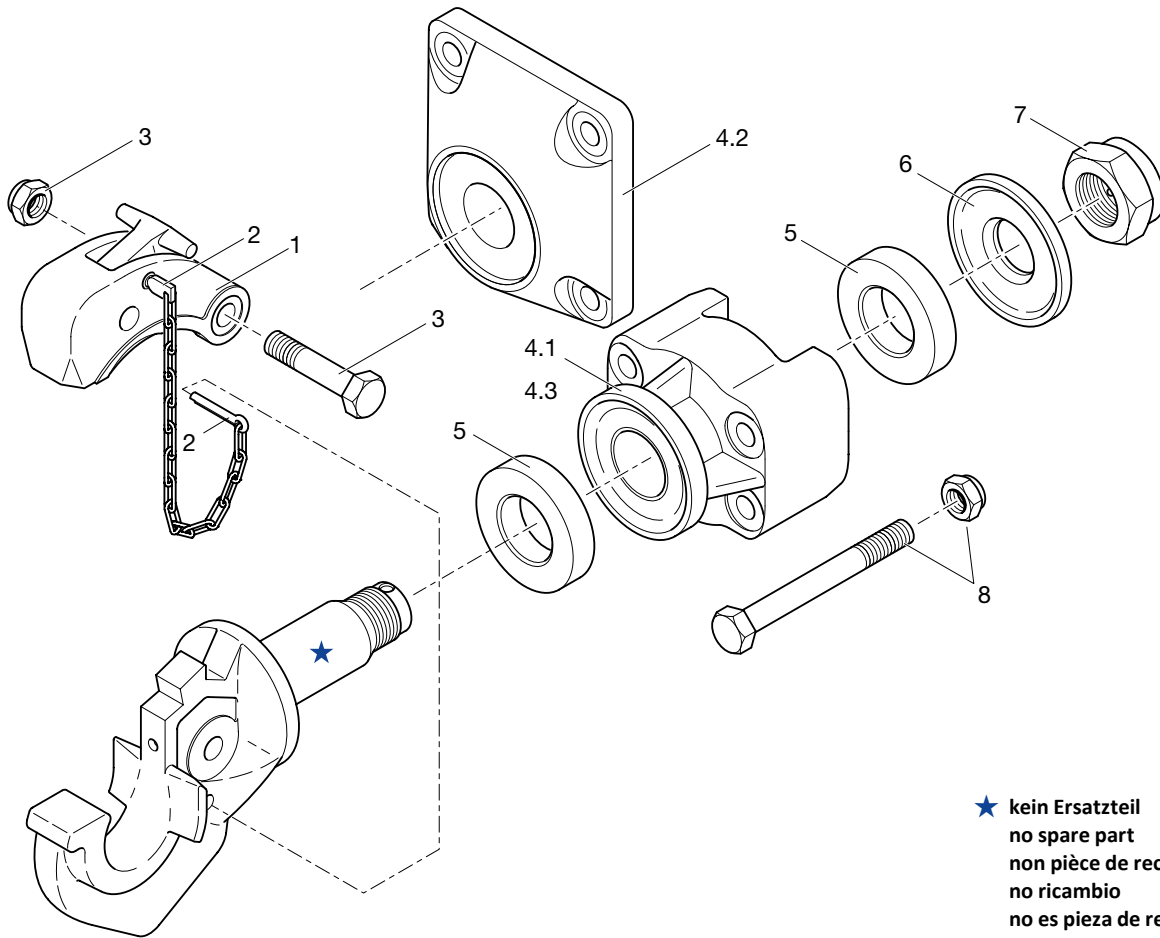

RO★232

Ersatzteile • Spare parts • Pièces de rechange • Ricambi • Piezas de recambio

Pos		ROE	
01		ROE 70862	1
02		ROE 65112	1
03		ROE 70863	1
04.1	RO 232A04	ROE 70869	1
04.2	RO 232A06	ROE 70870	1
04.3	RO 232A11	ROE 70871	1
05		ROE 70864	1
06		ROE 59262	1

Pos		ROE	
07		ROE 56124	1
08	RO 232A0400x	ROE 70879	1
08	RO 232A0453x	ROE 70873	1
08	RO 232A0600x	ROE 70880	1
08	RO 232A0653x	ROE 70874	1
08	RO 232A1100x	ROE 70878	1
08	RO 232A1153x	ROE 70875	1