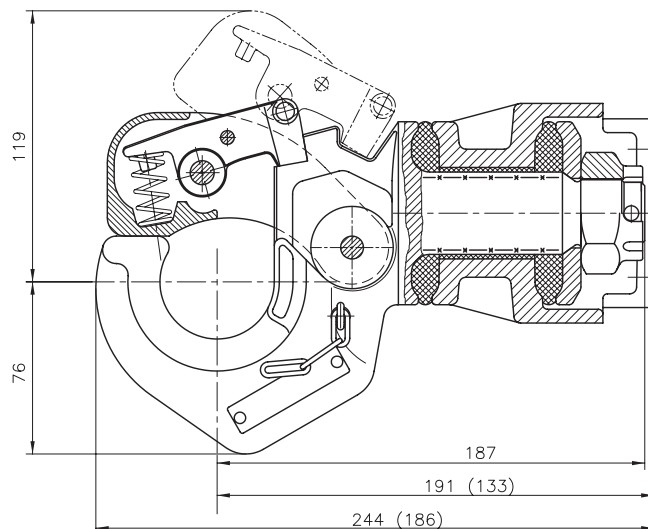

RO★232 – 76 mm / 40 mm

- DE** Drehbare Hakenkupplung
- EN** Rotatable hook trailer hitch
- FR** Accouplement à crochet tournant
- IT** Gancio a uncino per motrici leggere
- ES** Enganche de gancho para furgonetas

a = 76 mm, VG 74059 NATO
 a = 40 mm, DIN 74054, 94/20/CE
 für Zugöse CH
 for towing eye CH
 pour anneau de remorquage CH
 per occhione di traino CH
 para punta de lanza CH

RO232A04 / A11

() = RO232A06

	a (mm)	b (mm)	c (mm)	d (mm)	e (mm)
04	85,0	45,0	112,0	96,0	13,0
11	83,0	56,0	112,0	96,0	10,5
06	101,6	101,6	130,0	130,0	13,0

Technische Daten • Technical data • Données technique • Dati tecnici • Datos técnicos

									ECE
			D (kN)	Dc (kN)	S (kg)	V (kN)			
RO 232A04501	04	85,0 x 45,0	31	31	300		3,2	7,0	No ECE
RO 232A04531	04	85,0 x 45,0	40	22	300	14,2		7,0	No ECE
RO 232A06001	06	101,6 x 101,6	40	22	300	14,2		6,7	No ECE
RO 232A06001	06	101,6 x 101,6	40	25	300	9,6		6,7	No ECE
RO 232A06531	06	101,6 x 101,6	40	22	300	14,2		6,7	No ECE
RO 232A11001	11	83,0 x 56,0	35	22	300	14,2		7,2	No ECE
RO 232A11501	11	83,0 x 56,0	31	31	300		3,2	7,2	No ECE
RO 232A11531	11	83,0 x 56,0	35	20	250	12,0		7,2	No ECE