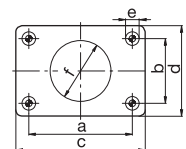

a = 76 mm, VG 74059 NATO
 a = 40 mm, DIN 74054, 94/20/CE
 für Zugöse CH
 for towing eye CH
 pour anneau de remorquage CH
 per occhione di traino CH
 para punta de lanza CH

RO232A04 / A11

() = RO232A06

	a (mm)	b (mm)	c (mm)	d (mm)	e (mm)
04	85,0	45,0	112,0	96,0	13,0
11	83,0	56,0	112,0	96,0	10,5
06	101,6	101,6	130,0	130,0	13,0

Technische Daten • Technical data • Données technique • Dati tecnici • Datos técnicos

									ECE
			D (kN)	Dc (kN)	S (kg)	V (kN)			
RO 232A04501	04	85,0 x 45,0	31	31	300		3,2	7,0	No ECE
RO 232A04531	04	85,0 x 45,0	40	22	300	14,2		7,0	No ECE
RO 232A06001	06	101,6 x 101,6	40	22	300	14,2		6,7	No ECE
RO 232A06001	06	101,6 x 101,6	40	25	300	9,6		6,7	No ECE
RO 232A06531	06	101,6 x 101,6	40	22	300	14,2		6,7	No ECE
RO 232A11001	11	83,0 x 56,0	35	22	300	14,2		7,2	No ECE
RO 232A11501	11	83,0 x 56,0	31	31	300		3,2	7,2	No ECE
RO 232A11531	11	83,0 x 56,0	35	20	250	12,0		7,2	No ECE