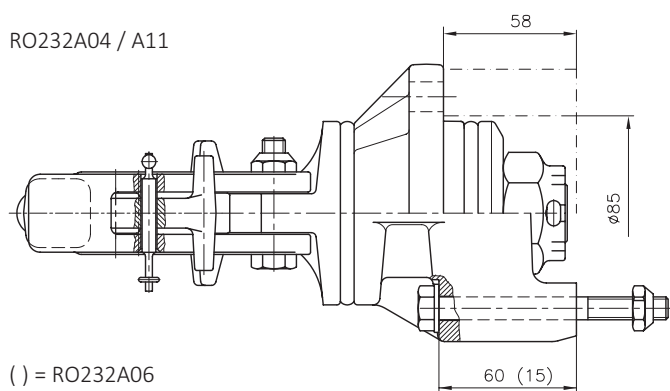

RO★232 – 76 mm / 40 mm

- DE** Drehbare Hakenkupplung
- EN** Rotatable hook trailer hitch
- FR** Accouplement à crochet tournant
- IT** Gancio a uncino per motrici leggere
- ES** Enganche de gancho para furgonetas

a = 76 mm, VG 74059 NATO
 a = 40 mm, DIN 74054, 94/20/CE
 für Zugöse CH
 for towing eye CH
 pour anneau de remorquage CH
 per occhione di traino CH
 para punta de lanza CH

RO232A04 / A11

() = RO232A06

	a (mm)	b (mm)	c (mm)	d (mm)	e (mm)
04	85,0	45,0	112,0	96,0	13,0
11	83,0	56,0	112,0	96,0	10,5
06	101,6	101,6	130,0	130,0	13,0

Technische Daten • Technical data • Données technique • Dati tecnici • Datos técnicos

									ECE
			D (kN)	Dc (kN)	S (kg)	V (kN)			
RO 232A04501	04	85,0 x 45,0	31	31	300		3,2	7,0	No ECE
RO 232A04531	04	85,0 x 45,0	40	22	300	14,2		7,0	No ECE
RO 232A06001	06	101,6 x 101,6	40	22	300	14,2		6,7	No ECE
RO 232A06001	06	101,6 x 101,6	40	25	300	9,6		6,7	No ECE
RO 232A06531	06	101,6 x 101,6	40	22	300	14,2		6,7	No ECE
RO 232A11001	11	83,0 x 56,0	35	22	300	14,2		7,2	No ECE
RO 232A11501	11	83,0 x 56,0	31	31	300		3,2	7,2	No ECE
RO 232A11531	11	83,0 x 56,0	35	20	250	12,0		7,2	No ECE